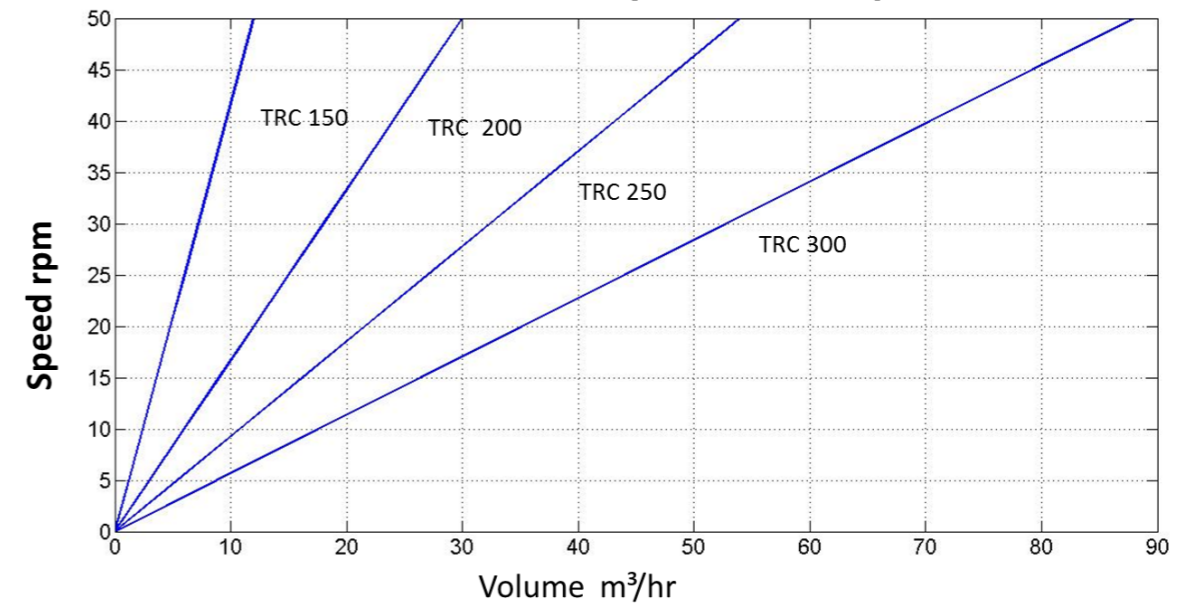

TRC Inboard Rotary Valve Graph