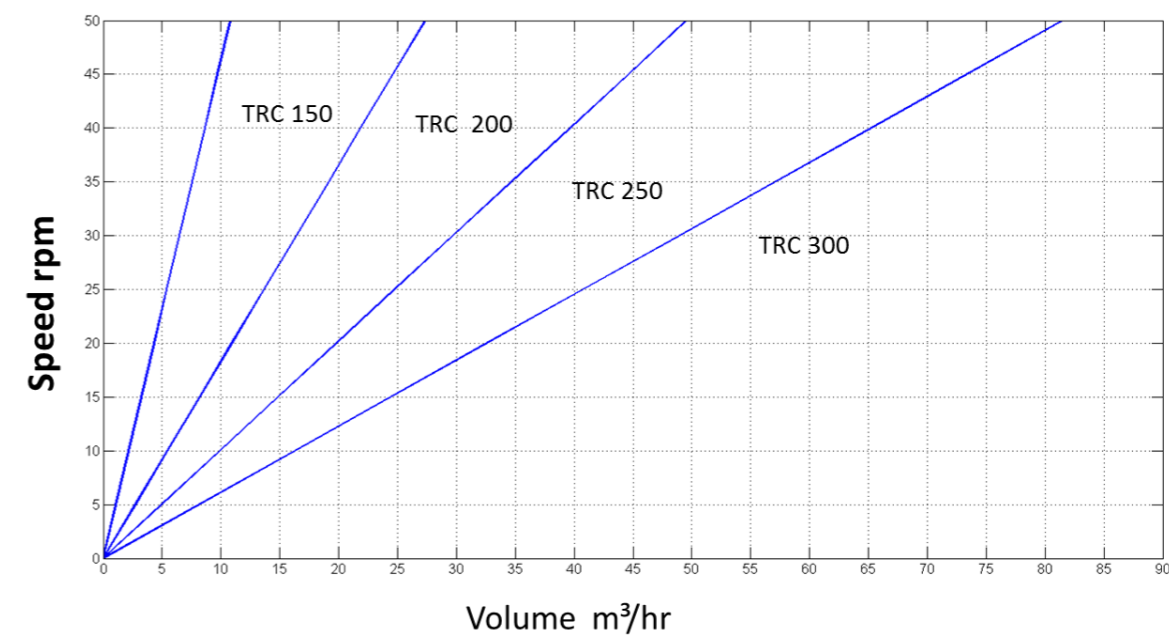

TRC Outboard Rotary Valve Graph